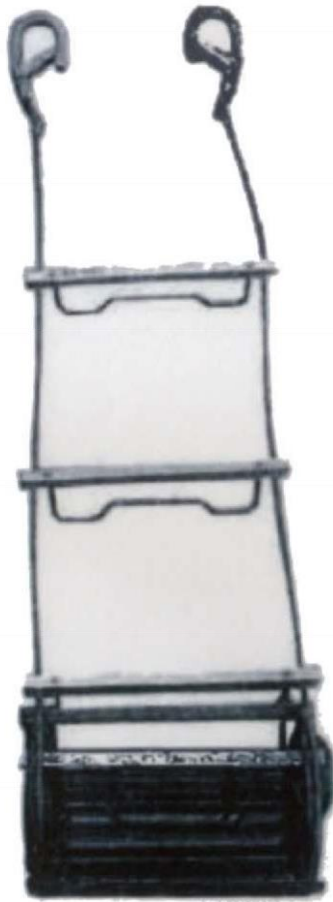

滑り台の例

直線式

らせん式

避難はしごの例-その 1

つり下げはしご

ハッチ用つり下げはしご

避難はしごの例-その2

収納時

展張時

救助袋の例 -その1

斜降式救助袋

救助袋の例 -その2

垂直式救助袋

救助袋の例 -その3

ハッチ用垂直式救助袋

緩降機の例

避難橋の例

避難橋(固定式)

避難橋(可動式)

避難用タラップの例