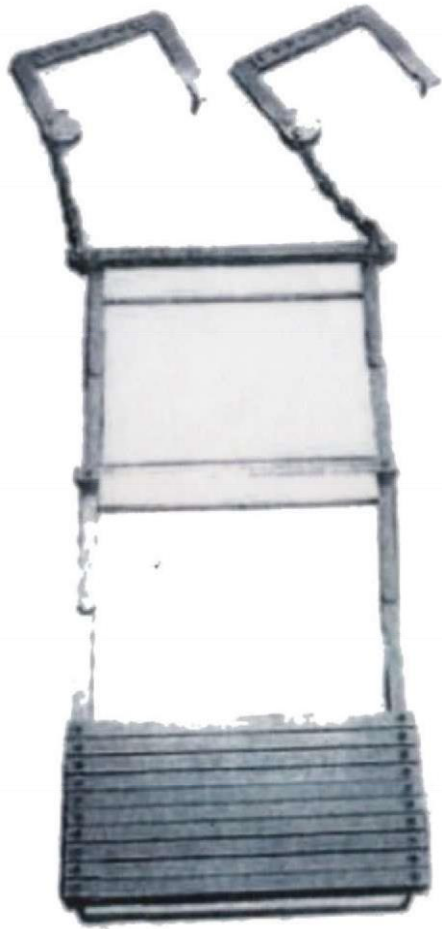

滑り台の例

直線式

らせん式

避難はしごの例-その 1

つり下げはしご

ハッチ用つり下げはしご

避難はしごの例-その2

収納時

展張時

救助袋の例 -その1

斜降式救助袋

救助袋の例 -その2

垂直式救助袋

救助袋の例 -その3

ハッチ用垂直式救助袋

緩降機の例

避難橋の例

避難橋(固定式)

避難橋(可動式)

避難用タラップの例