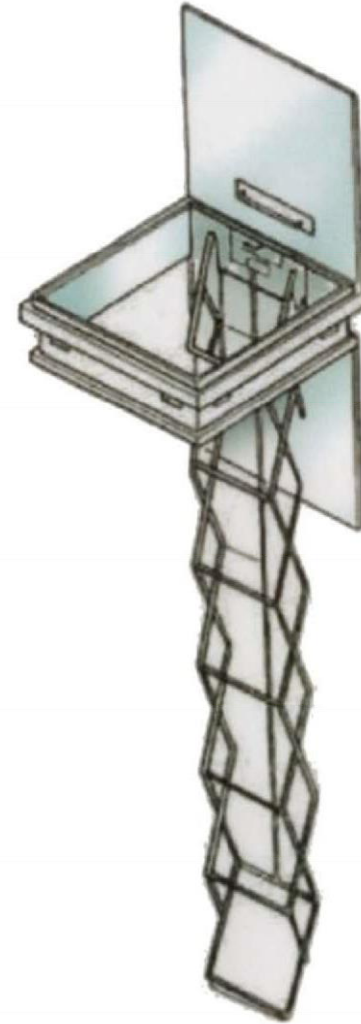

滑り台の例

直線式

らせん式

避難はしごの例-その 1

つり下げはしご

ハッチ用つり下げはしご

避難はしごの例-その2

収納時

展張時

救助袋の例 -その1

斜降式救助袋

救助袋の例 -その2

垂直式救助袋

救助袋の例 -その3

ハッチ用垂直式救助袋

緩降機の例

避難橋の例

避難橋(固定式)

避難橋(可動式)

避難用タラップの例