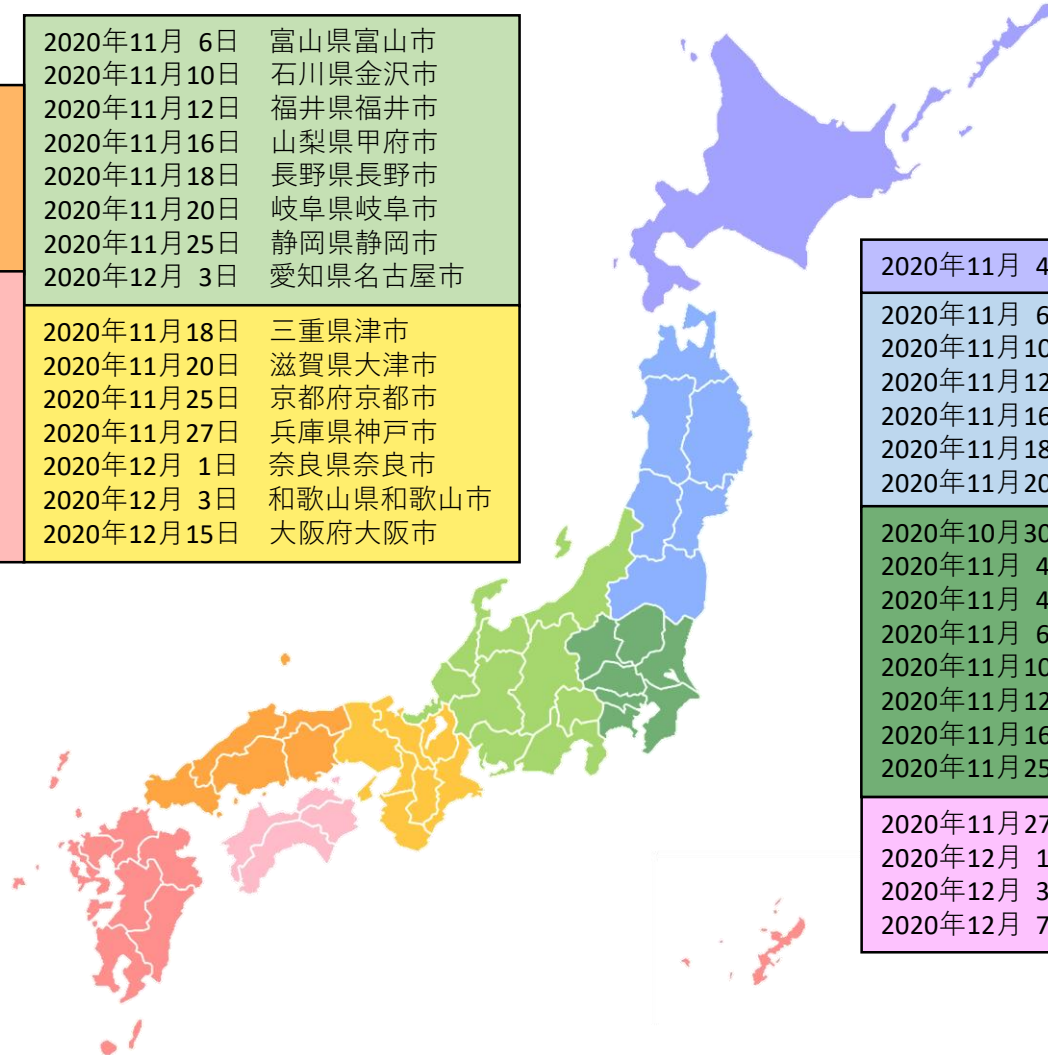

特定技能で働きたい！採用したい！その橋渡しとして、特定技能で外国人を活用したい企業と特定技能で働きたい外国人向けに、マッチングイベントを開催します。

2020年11月25日 鳥取県鳥取市
2020年11月27日 島根県松江市
2020年12月 1日 岡山県岡山市
2020年12月 3日 広島県広島市
2020年12月 7日 山口県山口市

2020年12月 7日 福岡県福岡市
2020年12月 9日 佐賀県佐賀市
2020年12月 9日 長崎県長崎市
2020年12月11日 大分県大分市
2020年12月11日 熊本県熊本市
2020年12月15日 鹿児島県鹿児島市
2020年12月15日 宮崎県宮崎市
2020年12月21日 沖縄県那覇市

2020年11月 6日 富山県富山市
2020年11月10日 石川県金沢市
2020年11月12日 福井県福井市
2020年11月16日 山梨県甲府市
2020年11月18日 長野県長野市
2020年11月20日 岐阜県岐阜市
2020年11月25日 静岡県静岡市
2020年12月 3日 愛知県名古屋市

2020年11月18日 三重県津市
2020年11月20日 滋賀県大津市
2020年11月25日 京都府京都市
2020年11月27日 兵庫県神戸市
2020年12月 1日 奈良県奈良市
2020年12月 3日 和歌山県和歌山市
2020年12月15日 大阪府大阪市

2020年11月 4日 北海道札幌市

2020年11月 6日 青森県青森市
2020年11月10日 秋田県秋田市
2020年11月12日 岩手県盛岡市
2020年11月16日 宮城県仙台市
2020年11月18日 山形県山形市
2020年11月20日 福島県福島市

2020年10月30日 千葉県千葉市
2020年11月 4日 茨城県水戸市
2020年11月 4日 新潟県新潟市
2020年11月 6日 栃木県宇都宮市
2020年11月10日 群馬県高崎市
2020年11月12日 埼玉県さいたま市
2020年11月16日 神奈川県横浜市
2020年11月25日 東京都23区内

2020年11月27日 徳島県徳島市
2020年12月 1日 香川県高松市
2020年12月 3日 愛媛県松山市
2020年12月 7日 高知県高知市

※特定技能総合支援サイトにおいて、上記イベントの参加登録を受け付けています。

【アドレス】<https://www.ssw.go.jp/>